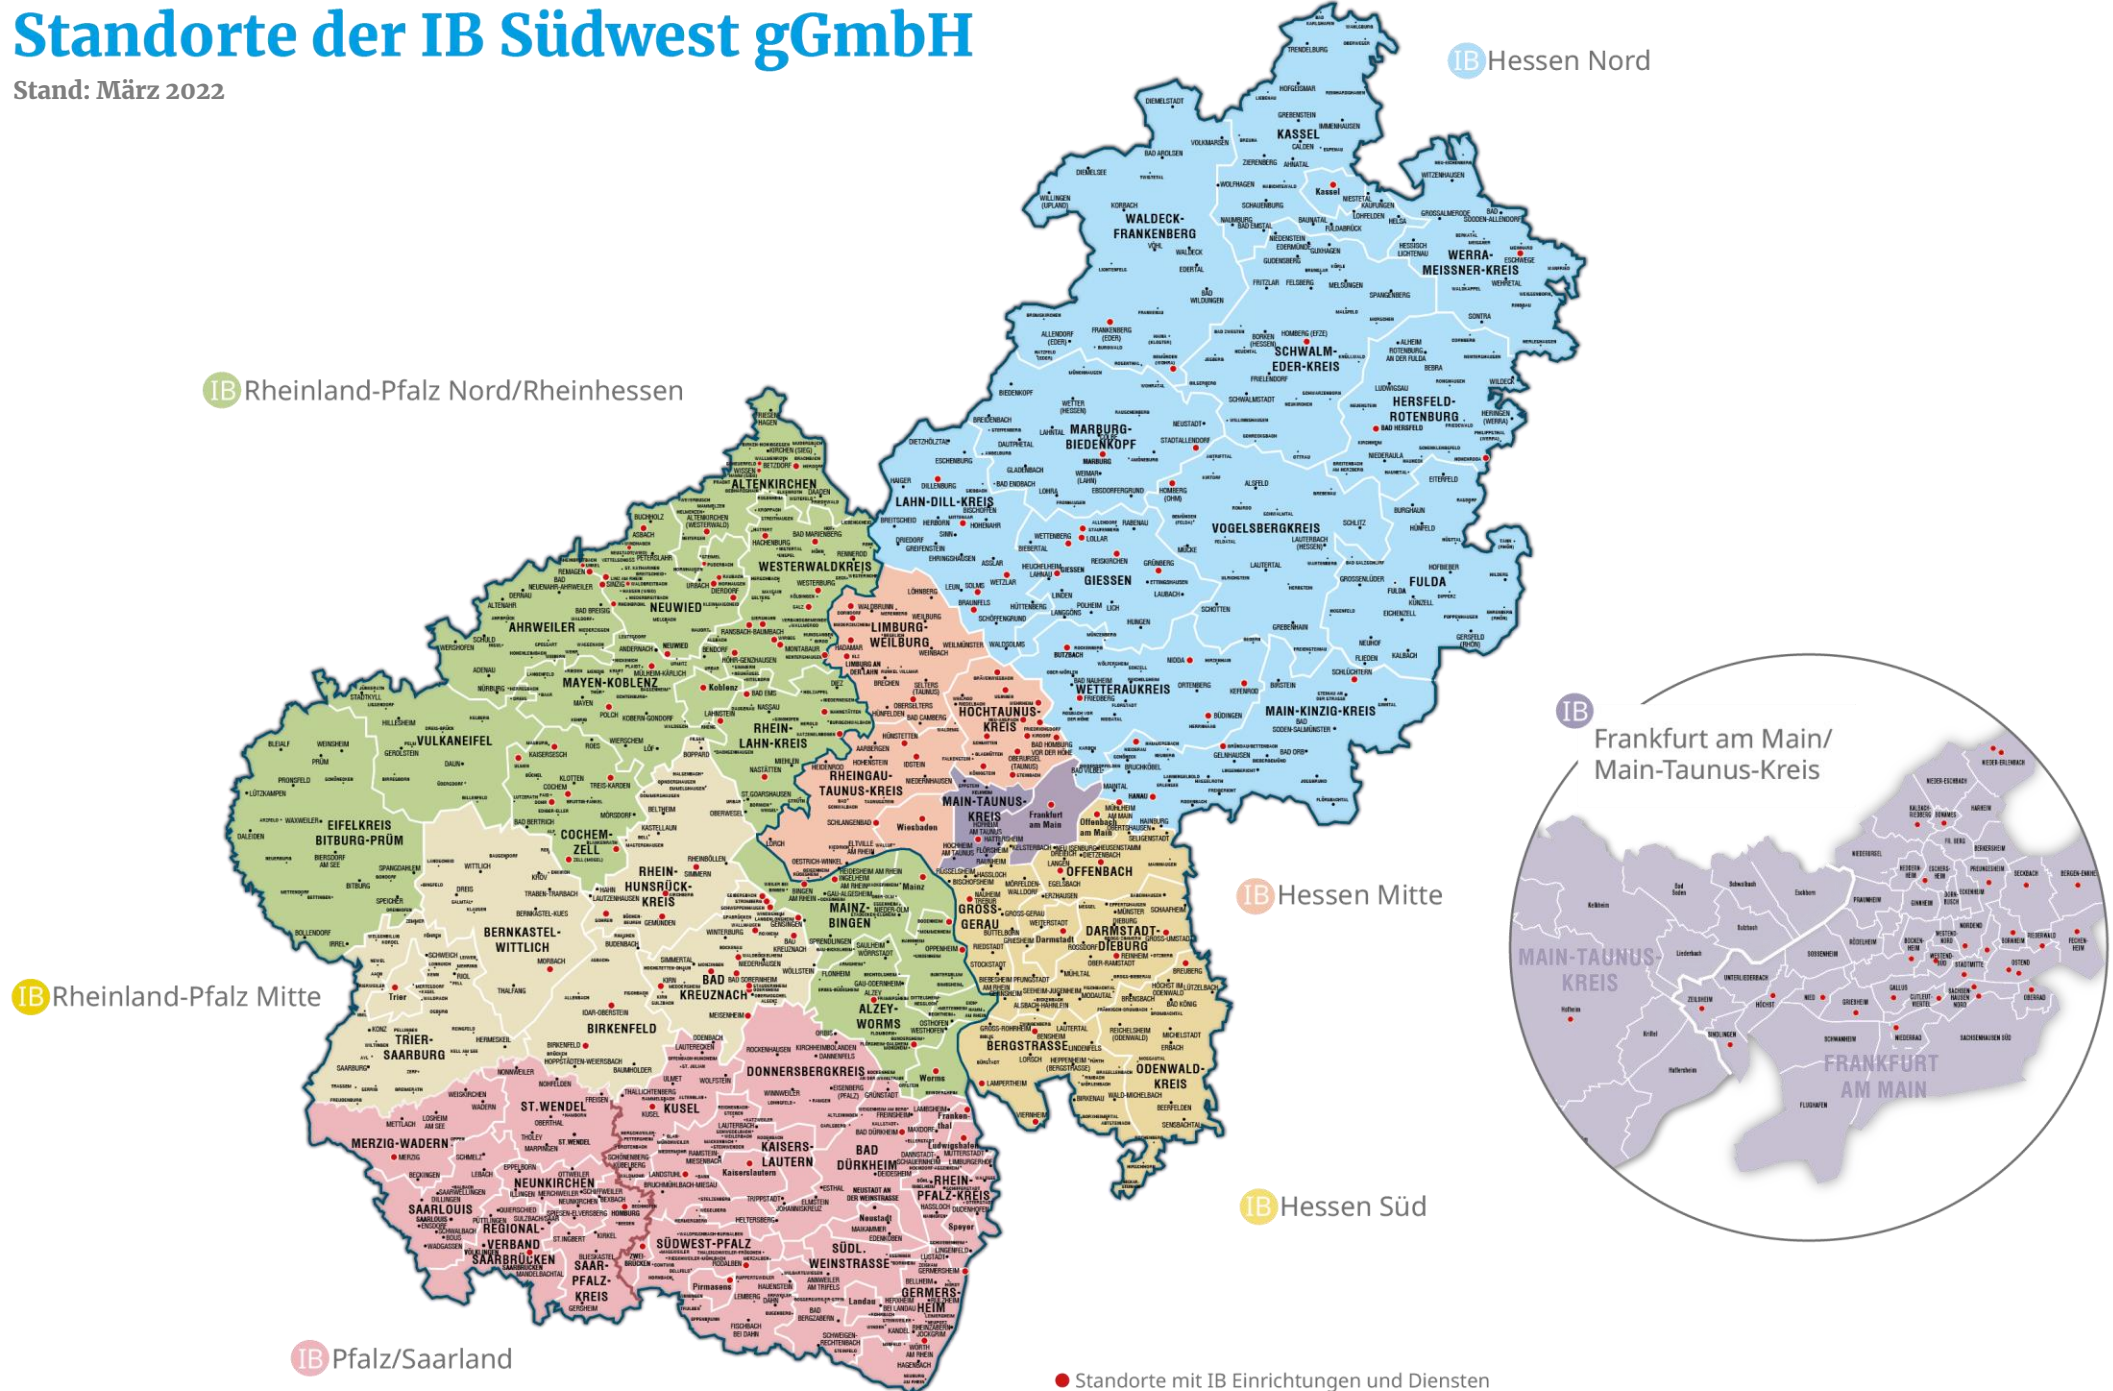

Behindertenhilfe

- Gründau/Gettenbach
Maximilian Müller
- Nidderau
Maximilian Müller

Ambulante Dienste

- Büdingen, Friedberg, Hanau, Schlüchtern
Martina Hansel

Integrationsfachdienst

- Hanau
Martina Hansel

Langen & Landkreis Offenbach

- Berufliche Bildung, Betreutes Wohnen, Migration & Sprache, Soziale Arbeit
Ursula Gittinger

Stadt & Landkreis Offenbach

- Berufliche Bildung (Offenbach/Hanau), Betreutes Wohnen, Soziale Arbeit
Margit Kraft

Stand: März 2022

• Standorte mit IB Einrichtungen und Diensten