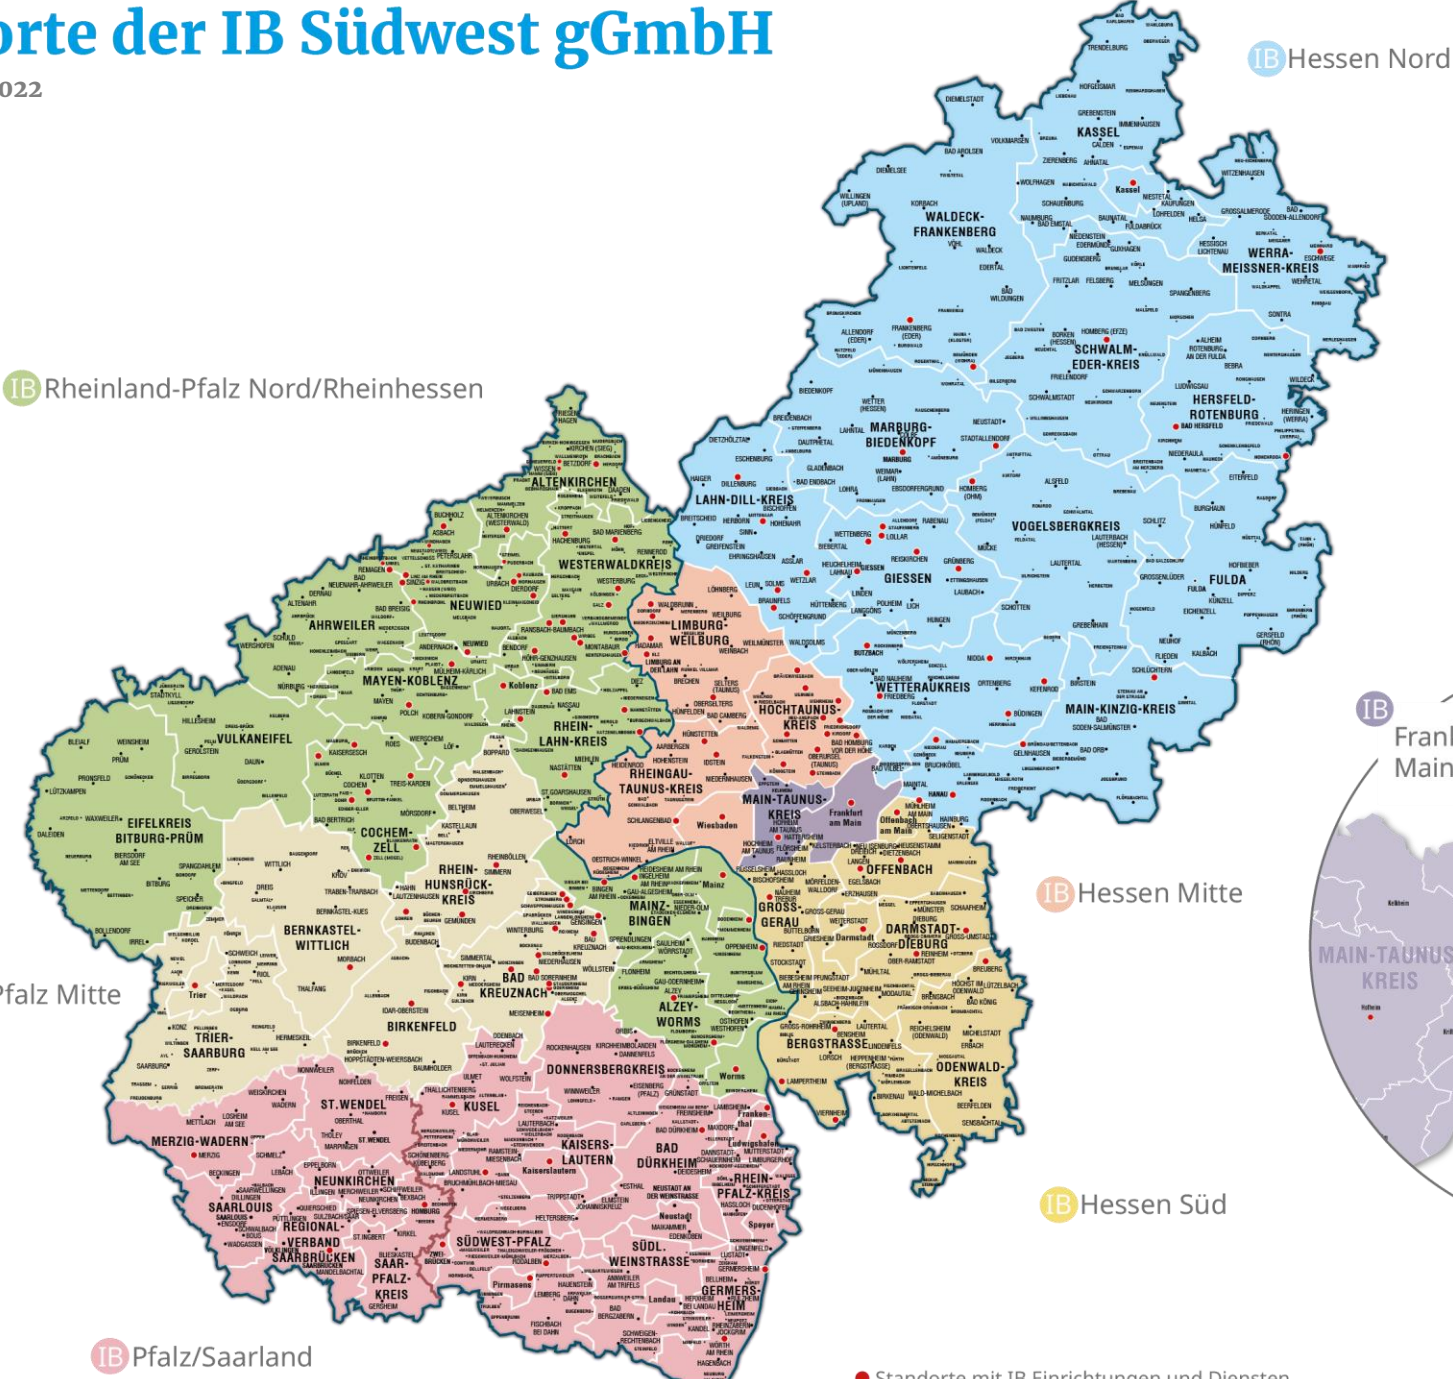

**Behindertenhilfe**

- Gründau/Gettenbach  
Maximilian Müller
- Nidderau  
Maximilian Müller

**Ambulante Dienste**

- Büdingen, Friedberg, Hanau, Schlüchtern  
Martina Hansel

**Integrationsfachdienst**

- Hanau  
Martina Hansel

**Limburg-Weilburg:**

- Behindertenhilfe  
Esther Schönberger
- Kinder- & Jugendhilfe Oberselters  
Dennis Litzius  
(Elternzeitvertretung)

**Rheingau-Taunus:**

- Seniorenhilfe Hünstetten  
Michael Kaiser
- Waldkita Schlangenbad  
Eva-Lane Crouse
- Kita Bärenhöhle  
Janina Soi-Ngoen

**Groß-Gerau**

- Migration & Sprache, Soz. Arbeit  
Uschi Wilbert
- Kinder- und Jugendarbeit, Berufliche Bildung, Soziale Arbeit  
Max Klewno

**Stadt Langen**

- Berufliche Bildung, Migration & Sprache, Soziale Arbeit  
Ursula Gittinger

# Standorte der IB Südwest gGmbH

Stand: Januar 2022

• Standorte mit IB Einrichtungen und Diensten