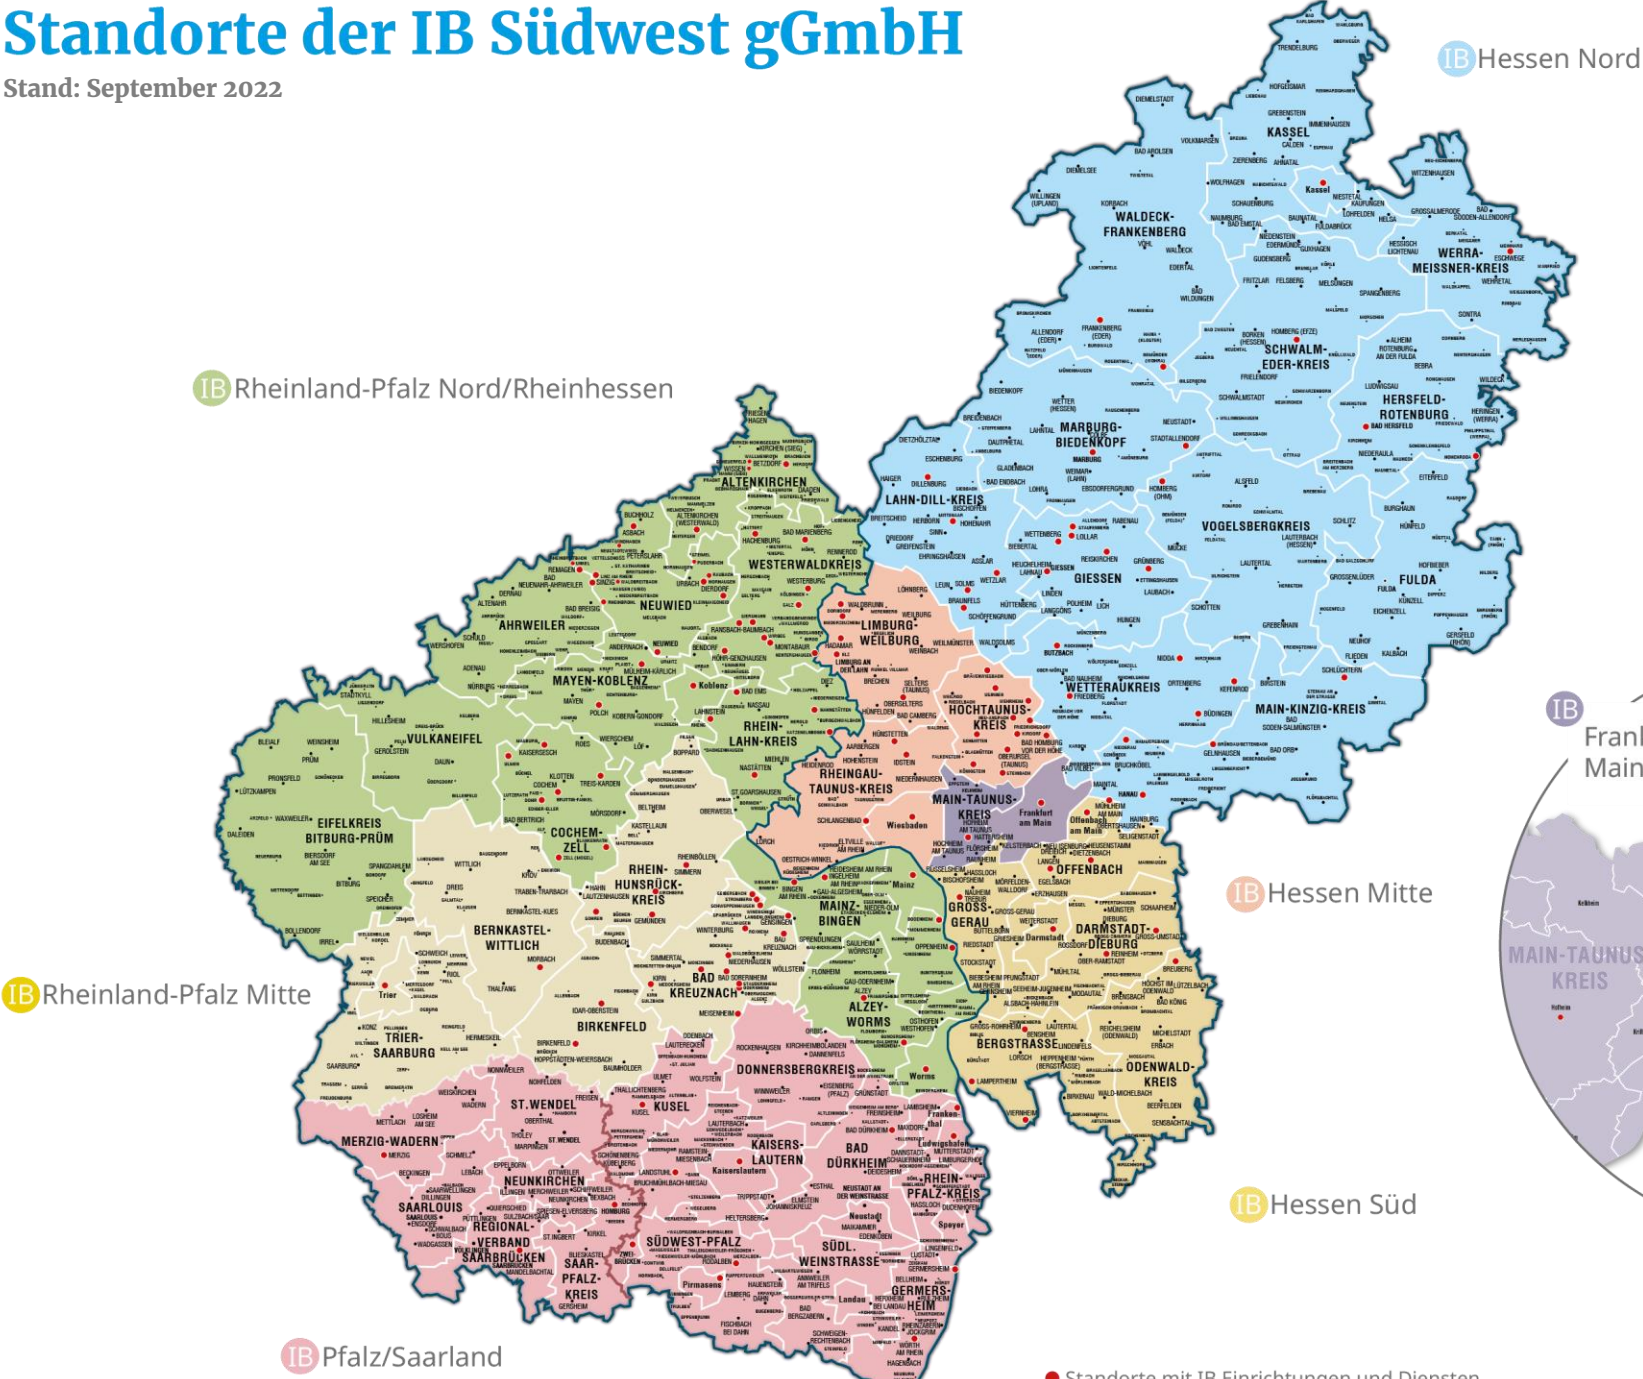

Eingliederungshilfe

- Gründau/Gettenbach
Maximilian Müller
- Nidderau
Maximilian Müller

Ambulante Dienste

- Büdingen, Friedberg, Hanau, Schlüchtern
Martina Hansel

Integrationsfachdienst

- Hanau
Martina Hansel

Freiwilligendienste

- Nordhessen
Andreas Mannsbarth
- Mittelhessen
Laura Offenbach
- Mittelhessen
Lisa Jaschinski

Int. Migrationsdienste

- Wetteraukreis
Lisa Jaschinski

Migration & Sprache

- Bad Hersfeld
Astrid Thomas
- Friedberg
Lisa Jaschinski
- Hanau
Victoria De Vol
- Kassel
Andreas Mannsbarth
- Wetzlar
Monika Weisbecker

Saarland:
Martin Schüler

- Bildungszentrum Saarbrücken
Petra Scheuermann
- Freiwilligendienste
Martin Schüler
- Soziale Arbeit Saarland
Annette Kerfin

Vorderpfalz:
Karim Eibad

- Berufliche Bildung
Karim Eibad
- Soziale Arbeit Germersheim
Karim Eibad
- Soziale Arbeit
Frankenthal/Ludwigshafen
Claudia Wertheim-Stauffer
- Soziale Arbeit Wörth
Jens Mees

Standorte der IB Südwest gmbH

Stand: September 2022

• Standorte mit IB Einrichtungen und Diensten